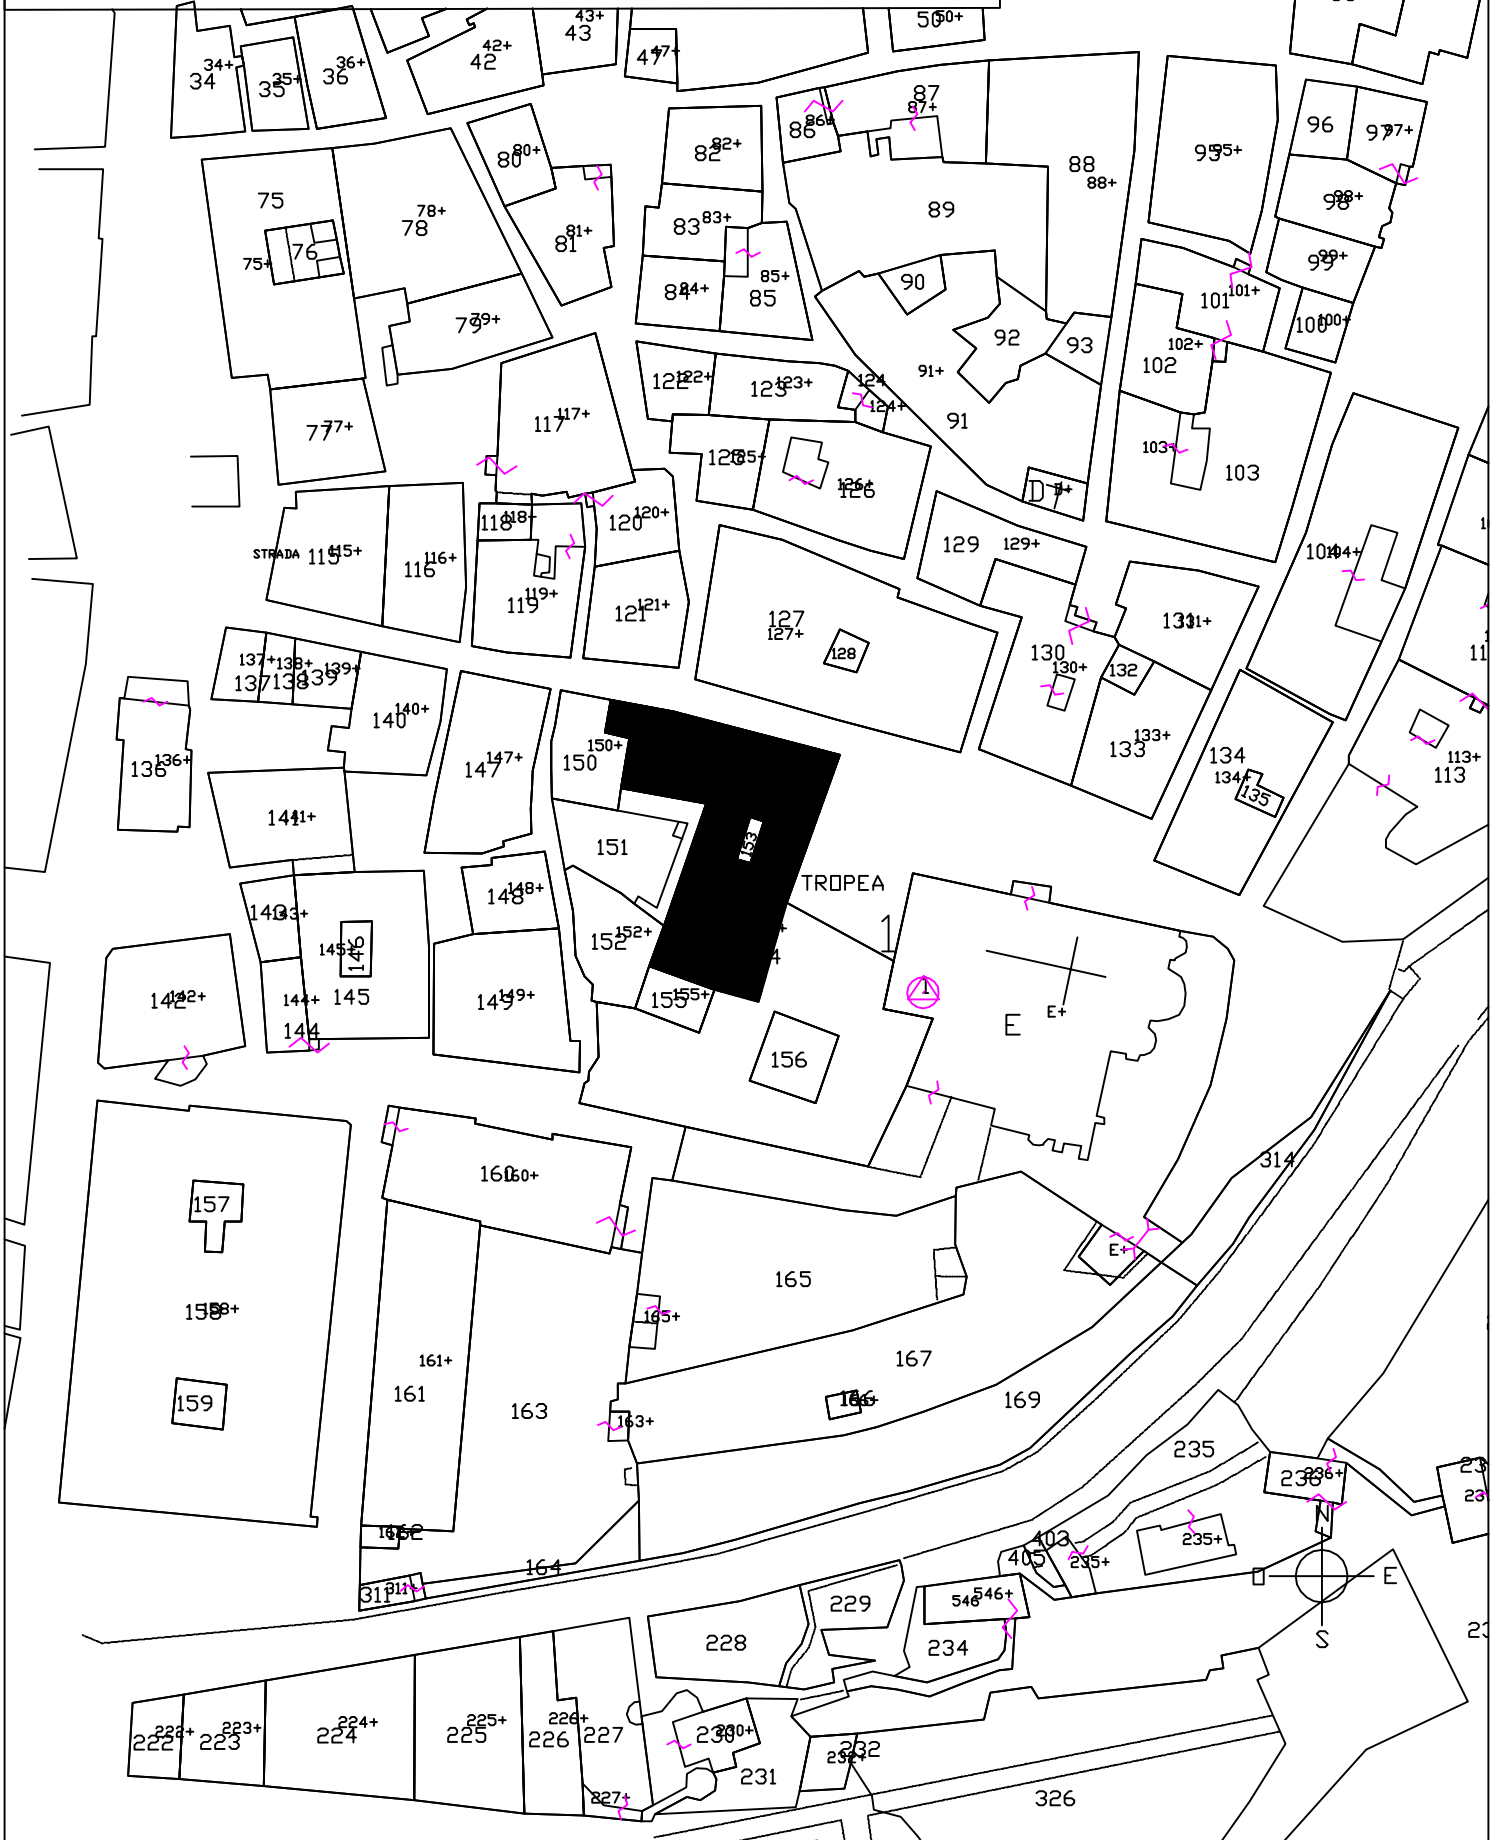

# PLANIMETRIA AEROF. scala 1:2000

 Museo Diocesano

# PLANIMETRIA CATASTALE scala 1:1000

Museo Diocesano

PLANIMETRIA AEREOF.CA scala 1:500

 Museo Diocesano